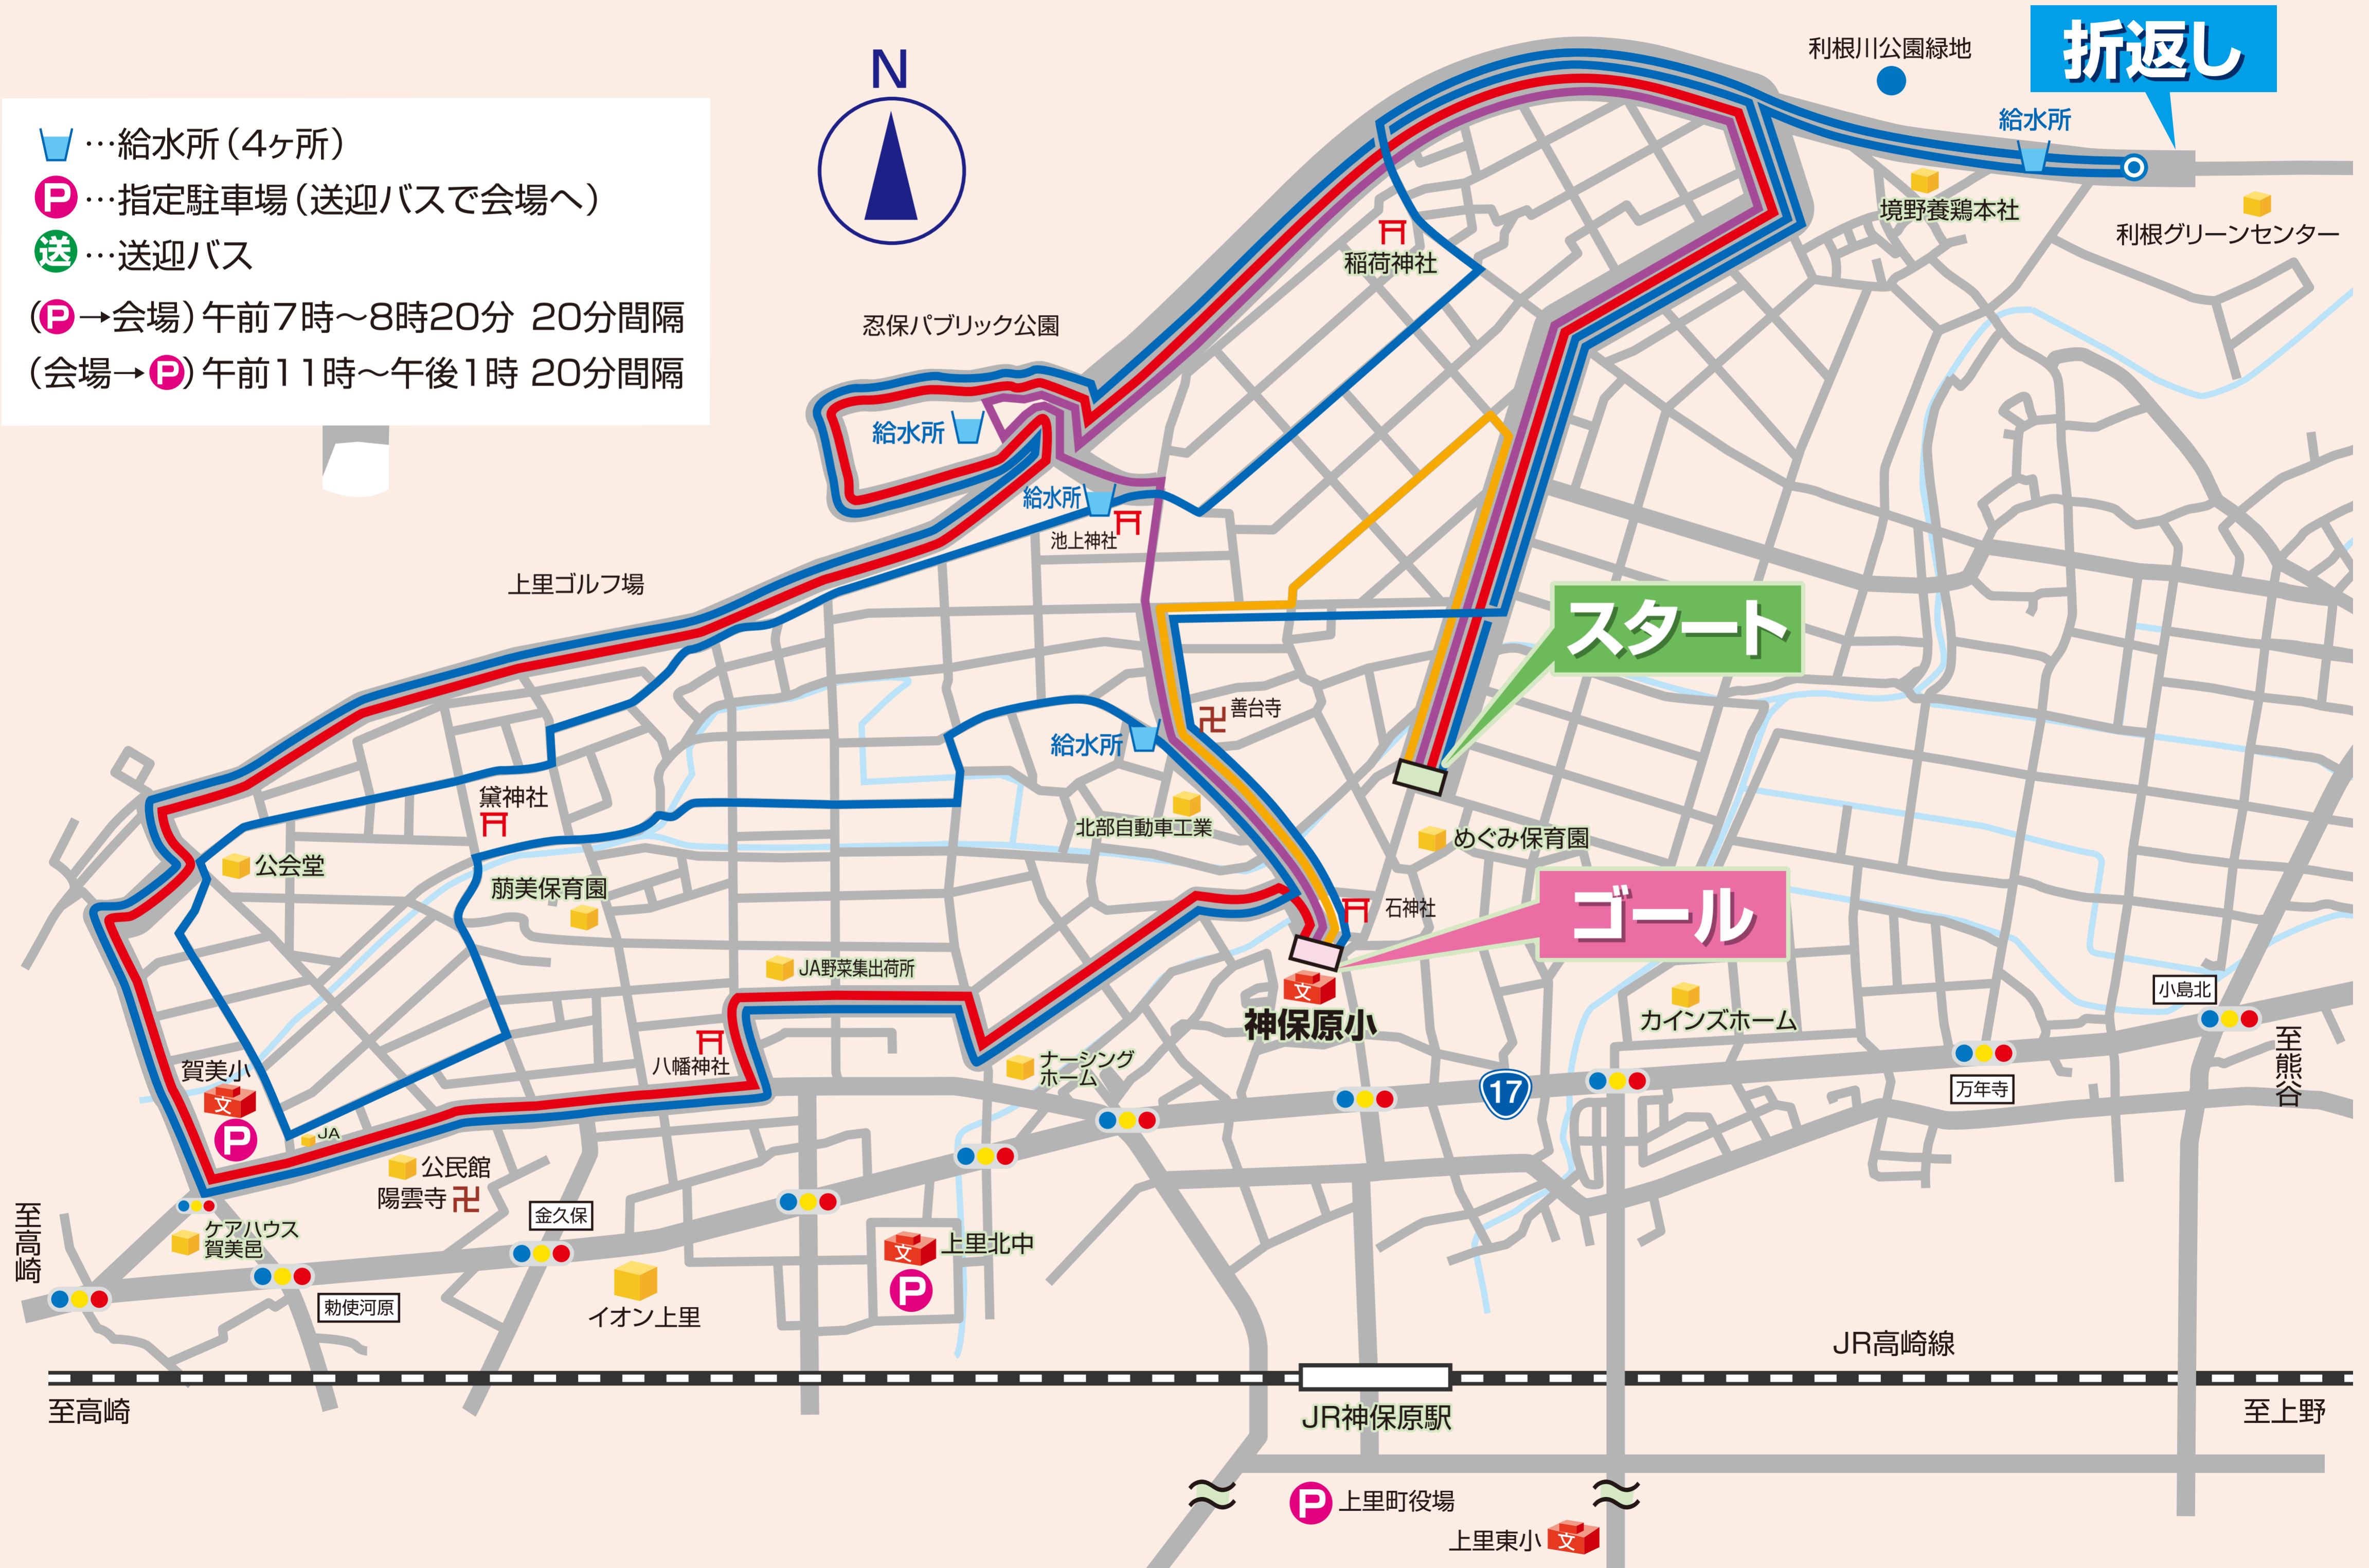

乾武マラソン大会コース図

ハーフ		5 km	
10km		2.5km	

- ...給水所 (4ヶ所)
- ...指定駐車場 (送迎バスで会場へ)
- ...送迎バス
- (P → 会場) 午前7時~8時20分 20分間隔
- (会場 → P) 午前11時~午後1時 20分間隔

至高崎

至高崎

JR神保原駅

上里町役場

上里東小

JR高崎線

至上野

至熊谷

小島北

万年寺

カインズホーム

神保原小

石神社

めぐみ保育園

北部自動車工業

善台寺

給水所

給水所

給水所

給水所

忍保パブリック公園